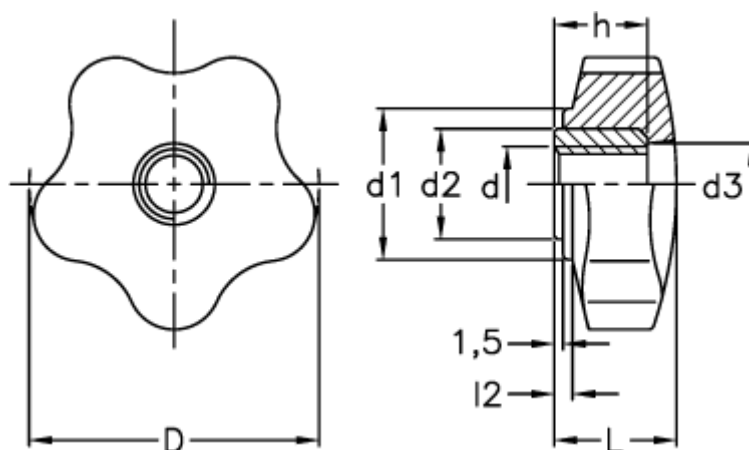

Varenummer: 2302067001
Beskrivelse: E+G Stjernegreb
VC.253/40 A-M10

Mål

D	= 40
d1	= 23
d2	= 17
d3	= 14
d 6H	= M10
h	= 15
L	= 19
l2	= 3